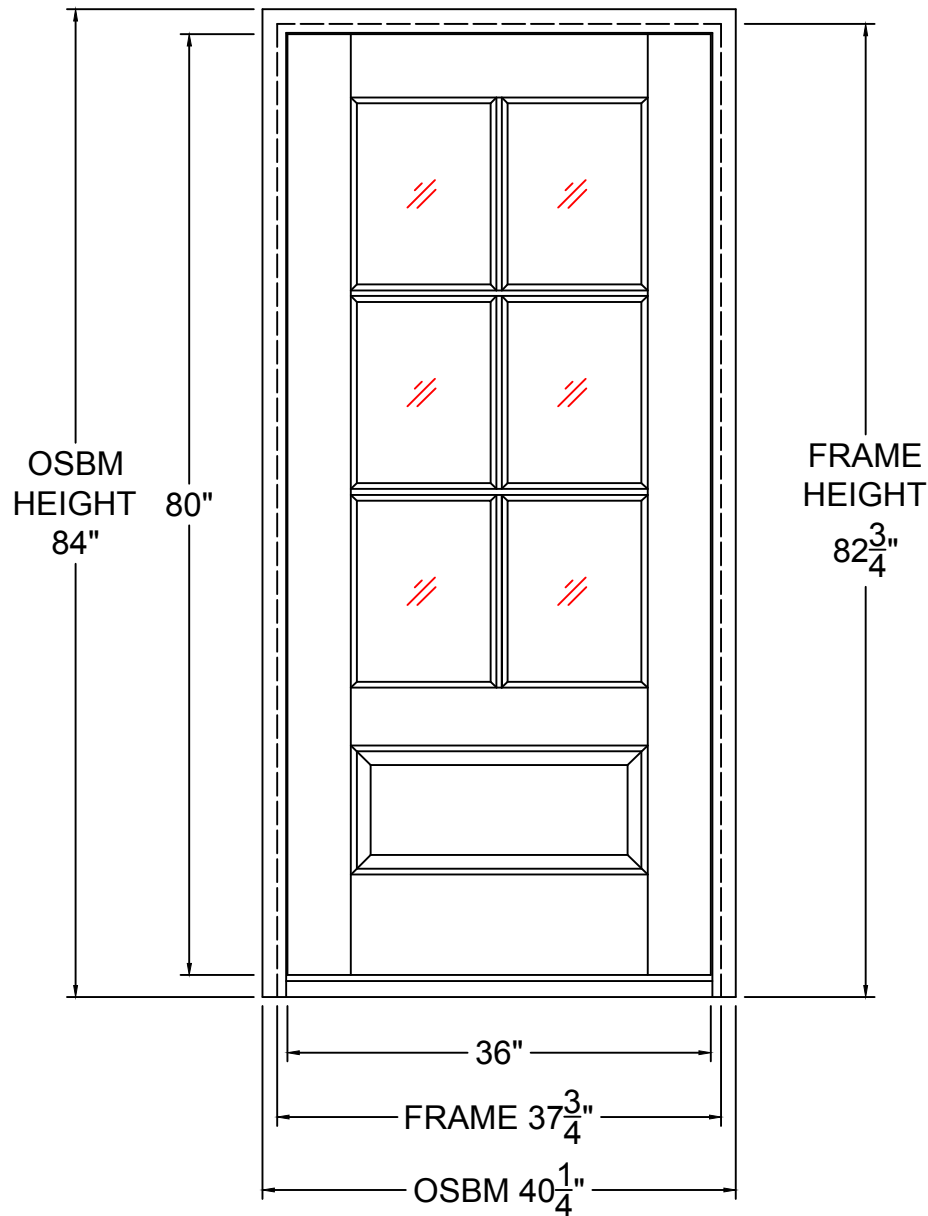

ANDALUCIA 6LT TDL

MAHOGANY 1-3/4" STAIN GRADE

RO: 38-1/2" X 83-1/2"

GLASS	CLEAR BEVEL <input type="checkbox"/> FLEMISH <input type="checkbox"/> OTHER (CUSTOM): _____
JAMB SIZE	4-9/16" <input type="checkbox"/> 6-9/16" <input type="checkbox"/> OTHER (CUSTOM): _____
EXT TRIM	(2") 180 BRICKMOULD APPLIED <input type="checkbox"/> LOOSE <input type="checkbox"/> (5/4 X 4) FLAT S4S EXT. TRIM (UPCHARGE APPLIES) APPLIED <input type="checkbox"/> LOOSE <input type="checkbox"/>
HINGES	ORB (BLACK) <input type="checkbox"/> SATIN NICKEL <input type="checkbox"/> OTHER: _____
SILL	BRONZE <input type="checkbox"/> NICKEL <input type="checkbox"/>
LOCK PREP	DOUBLE BORE (5-1/2" O.C.) <input type="checkbox"/> BACKSET: 2-3/8" G-U MULTIPOINT LOCK SYSTEM (UPCHARGE APPLIES) <input type="checkbox"/>
SWING	RH I/S <input type="checkbox"/> LH I/S <input type="checkbox"/> RH O/S <input type="checkbox"/> LH O/S <input type="checkbox"/>