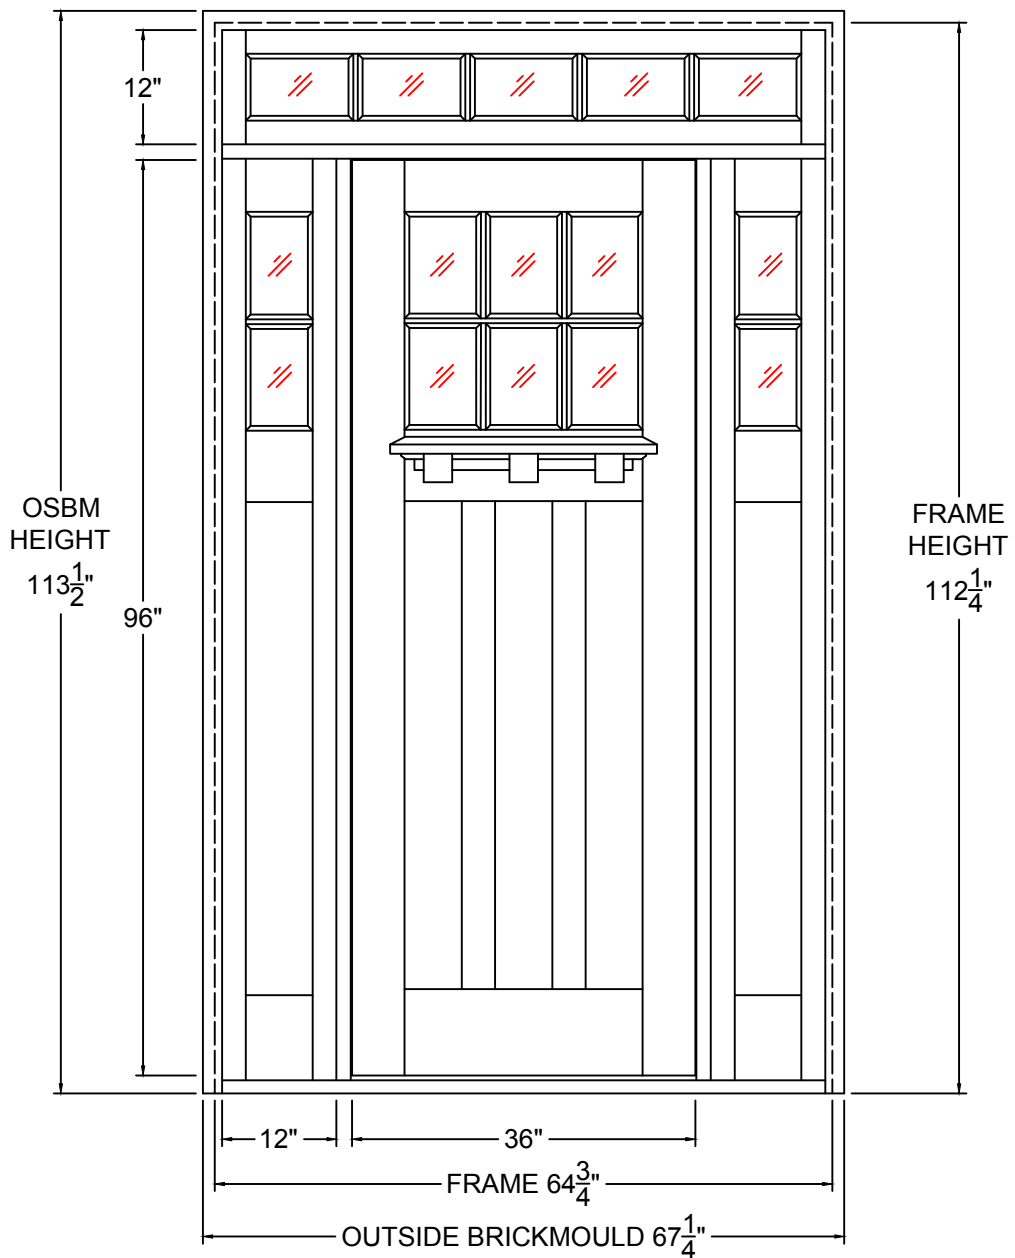

PALERMO 6LT TDL

MAHOGANY 1-3/4" STAIN GRADE

RO: 66" X 113"

GLASS	CLEAR BEVEL <input type="checkbox"/> OTHER (CUSTOM): _____
JAMB SIZE	4-9/16" <input type="checkbox"/> 6-9/16" <input type="checkbox"/> OTHER (CUSTOM): _____
EXT TRIM	(2") 180 BRICKMOULD APPLIED <input type="checkbox"/> LOOSE <input type="checkbox"/> (5/4 X 4) FLAT S4S EXT. TRIM (UPCHARGE APPLIES) APPLIED <input type="checkbox"/> LOOSE <input type="checkbox"/>
HINGES	ORB (BLACK) <input type="checkbox"/> SATIN NICKEL <input type="checkbox"/> OTHER: _____
SILL	BRONZE <input type="checkbox"/> NICKEL <input type="checkbox"/>
LOCK PREP	DOUBLE BORE (5-1/2" O.C.) <input type="checkbox"/> BACKSET: 2-3/8" G-U MULTIPOINT LOCK SYSTEM (UPCHARGE APPLIES) <input type="checkbox"/>
SWING	RH I/S <input type="checkbox"/> LH I/S <input type="checkbox"/> RH O/S <input type="checkbox"/> LH O/S <input type="checkbox"/>